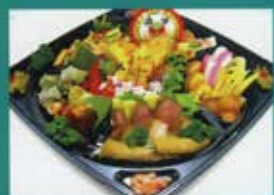

『福家』
オードブルおせち
予約販売受付中

100個限定
10,000円

新しい年が皆さまにとって「福」となるよう
料理長が心を込めてお作りいたします。

※詳しくは別紙チラシにて

お泊り気分

2名様より

冬のお食事付き個室プラン

12月のメニュー

- ◆自家製豆腐 ◆茶碗蒸し
- ◆広島産カキフライ
- ◆シャキシャキサラダ ◆ねぎとろ丼
- ◆体の中からホクホク豆乳鍋
- ◆平川市産の桃のムース

※お料理は日によって多少の変更がございます。

先着
10組様
限定